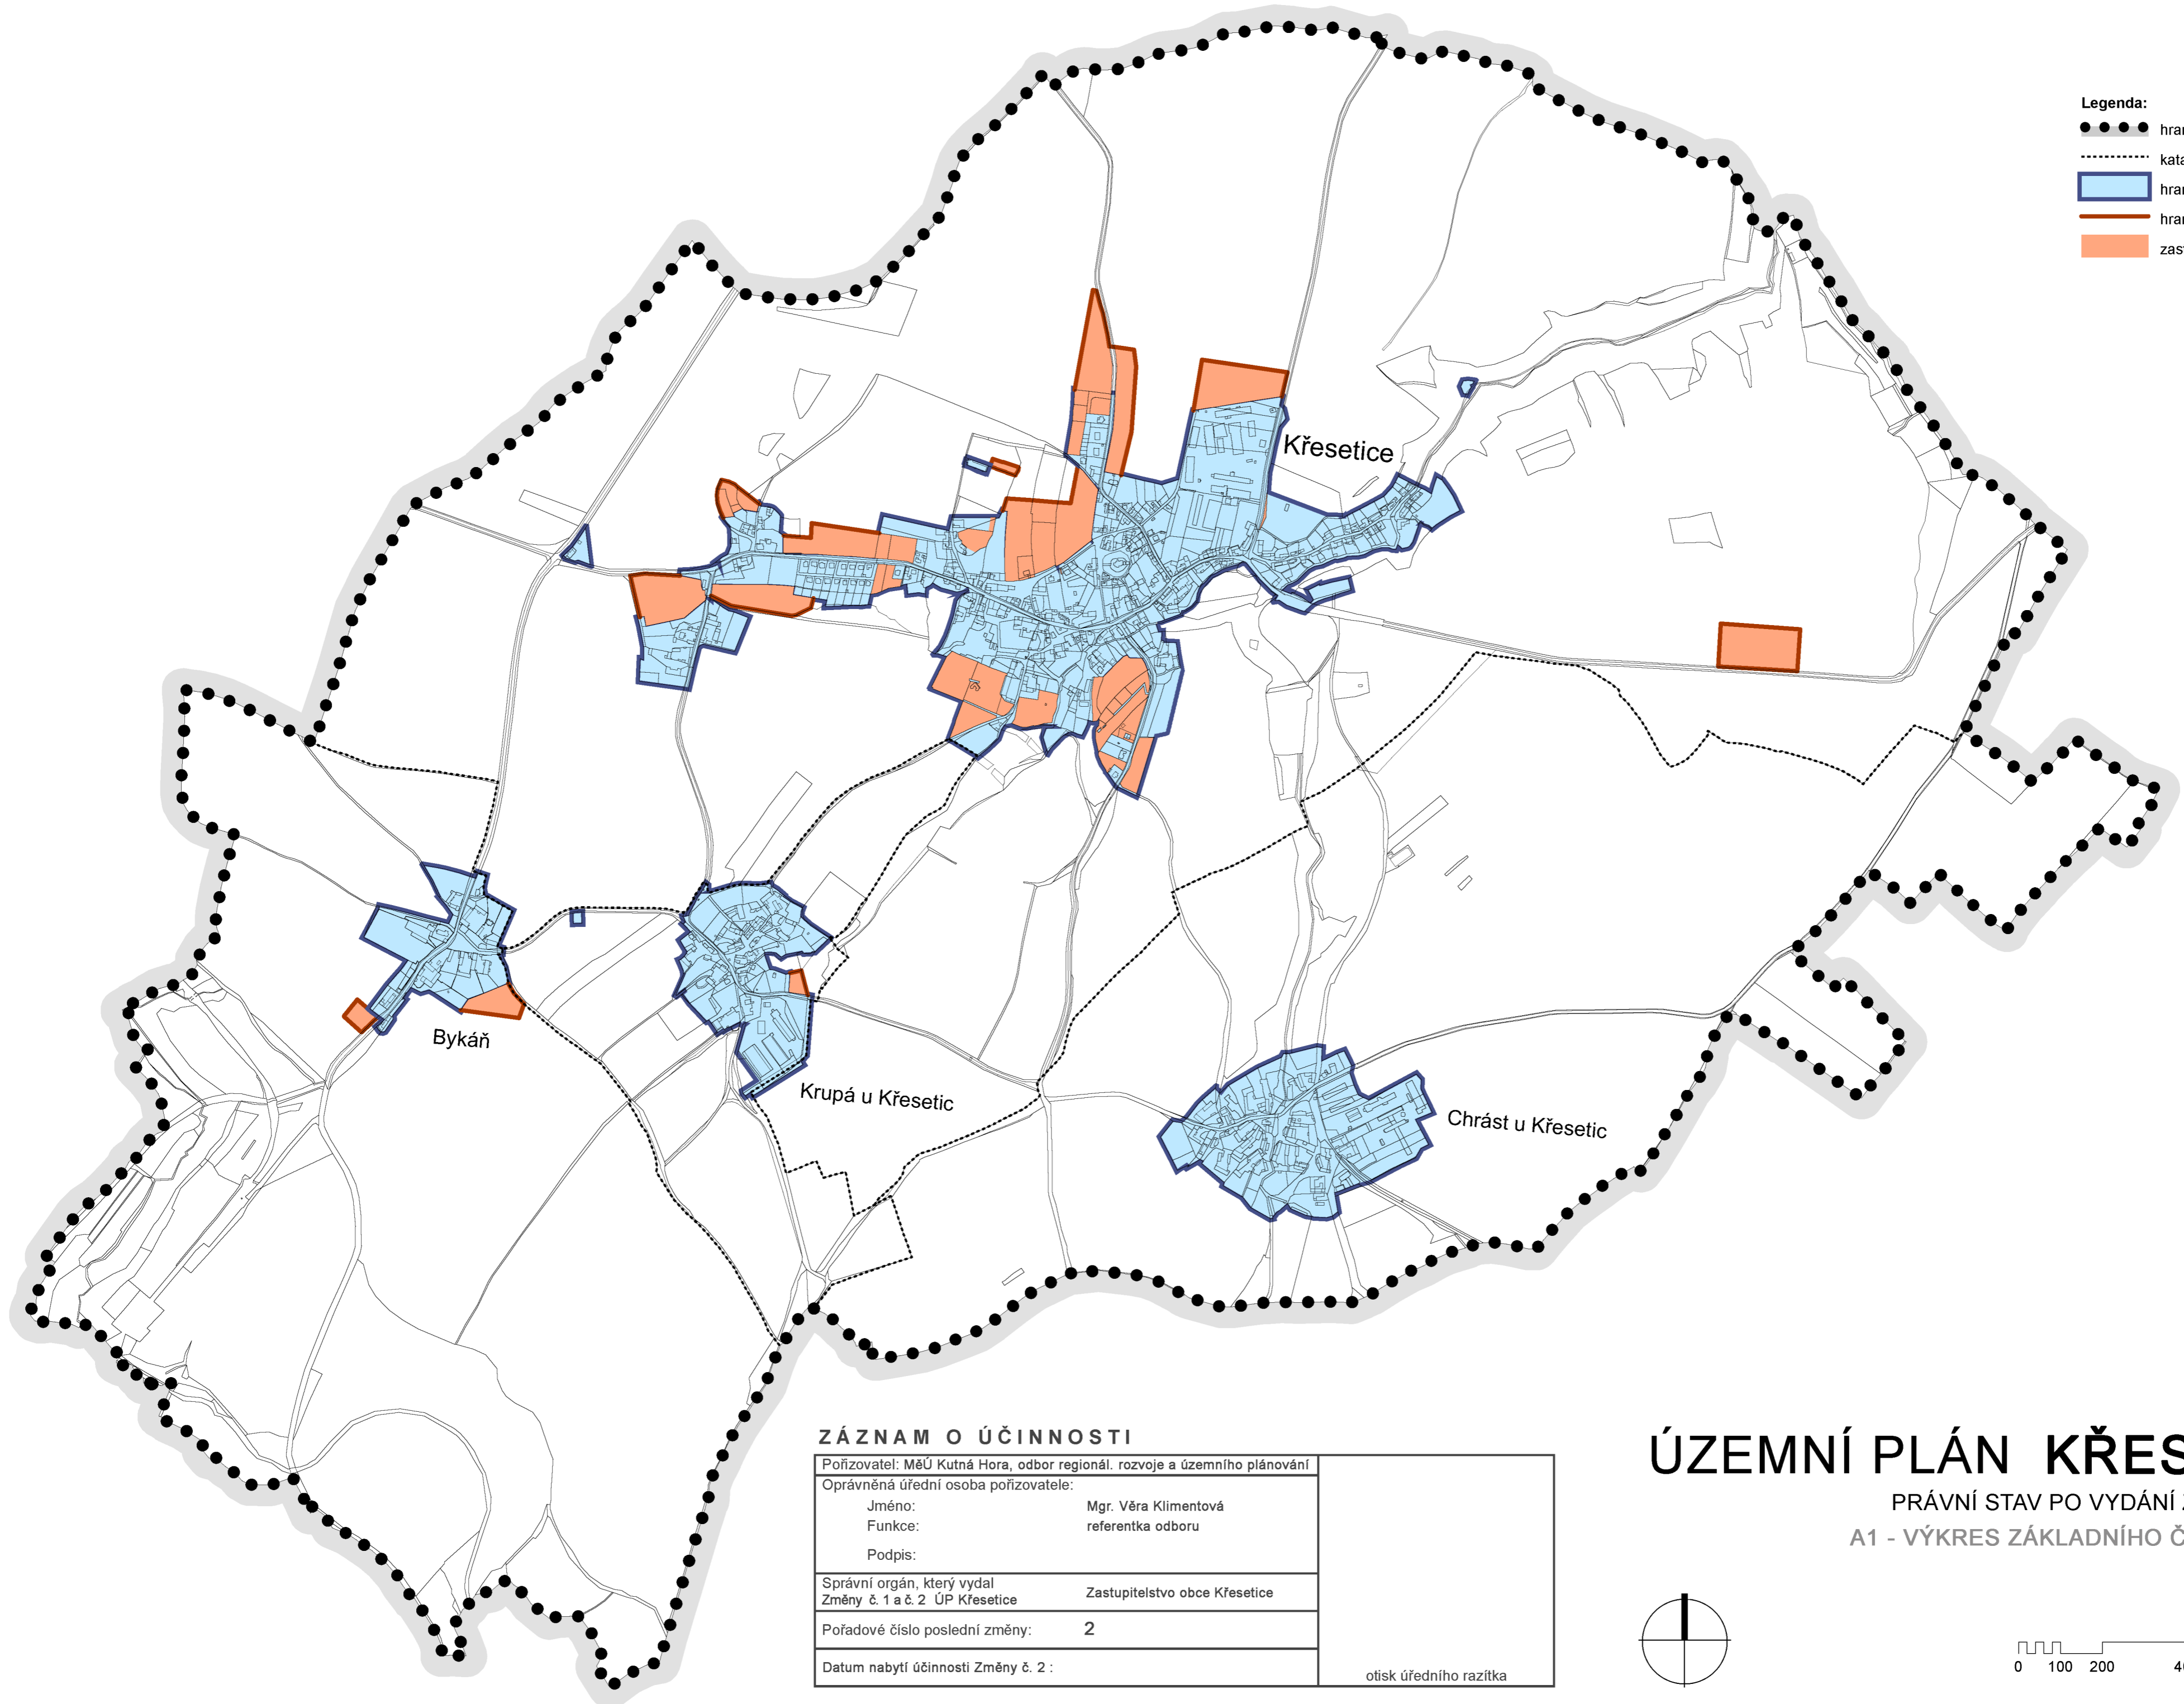

- Legenda:**
- hranice řešeného území
 - ⋯⋯⋯ katastrální hranice
 - ▭ hranice zastavěného území
 - ▭ hranice zastavitelného území
 - ▭ zastavitelné plochy

ZÁZNAM O ÚČINNOSTI

Pořizovatel: MěÚ Kutná Hora, odbor regionál. rozvoje a územního plánování		otisk úředního razítka
Oprávněná úřední osoba pořizovatele:		
Jméno:	Mgr. Věra Klimentová	
Funkce:	referentka odboru	
Podpis:		
Správní orgán, který vydal		
Změny č. 1 a č. 2 ÚP Křesetice		Zastupitelstvo obce Křesetice
Pořadové číslo poslední změny:	2	
Datum nabytí účinnosti Změny č. 2 :		

ÚZEMNÍ PLÁN KŘESETICE

PRÁVNÍ STAV PO VYDÁNÍ ZMĚN č. 1 a č. 2
A1 - VÝKRES ZÁKLADNÍHO ČLENĚNÍ ÚZEMÍ